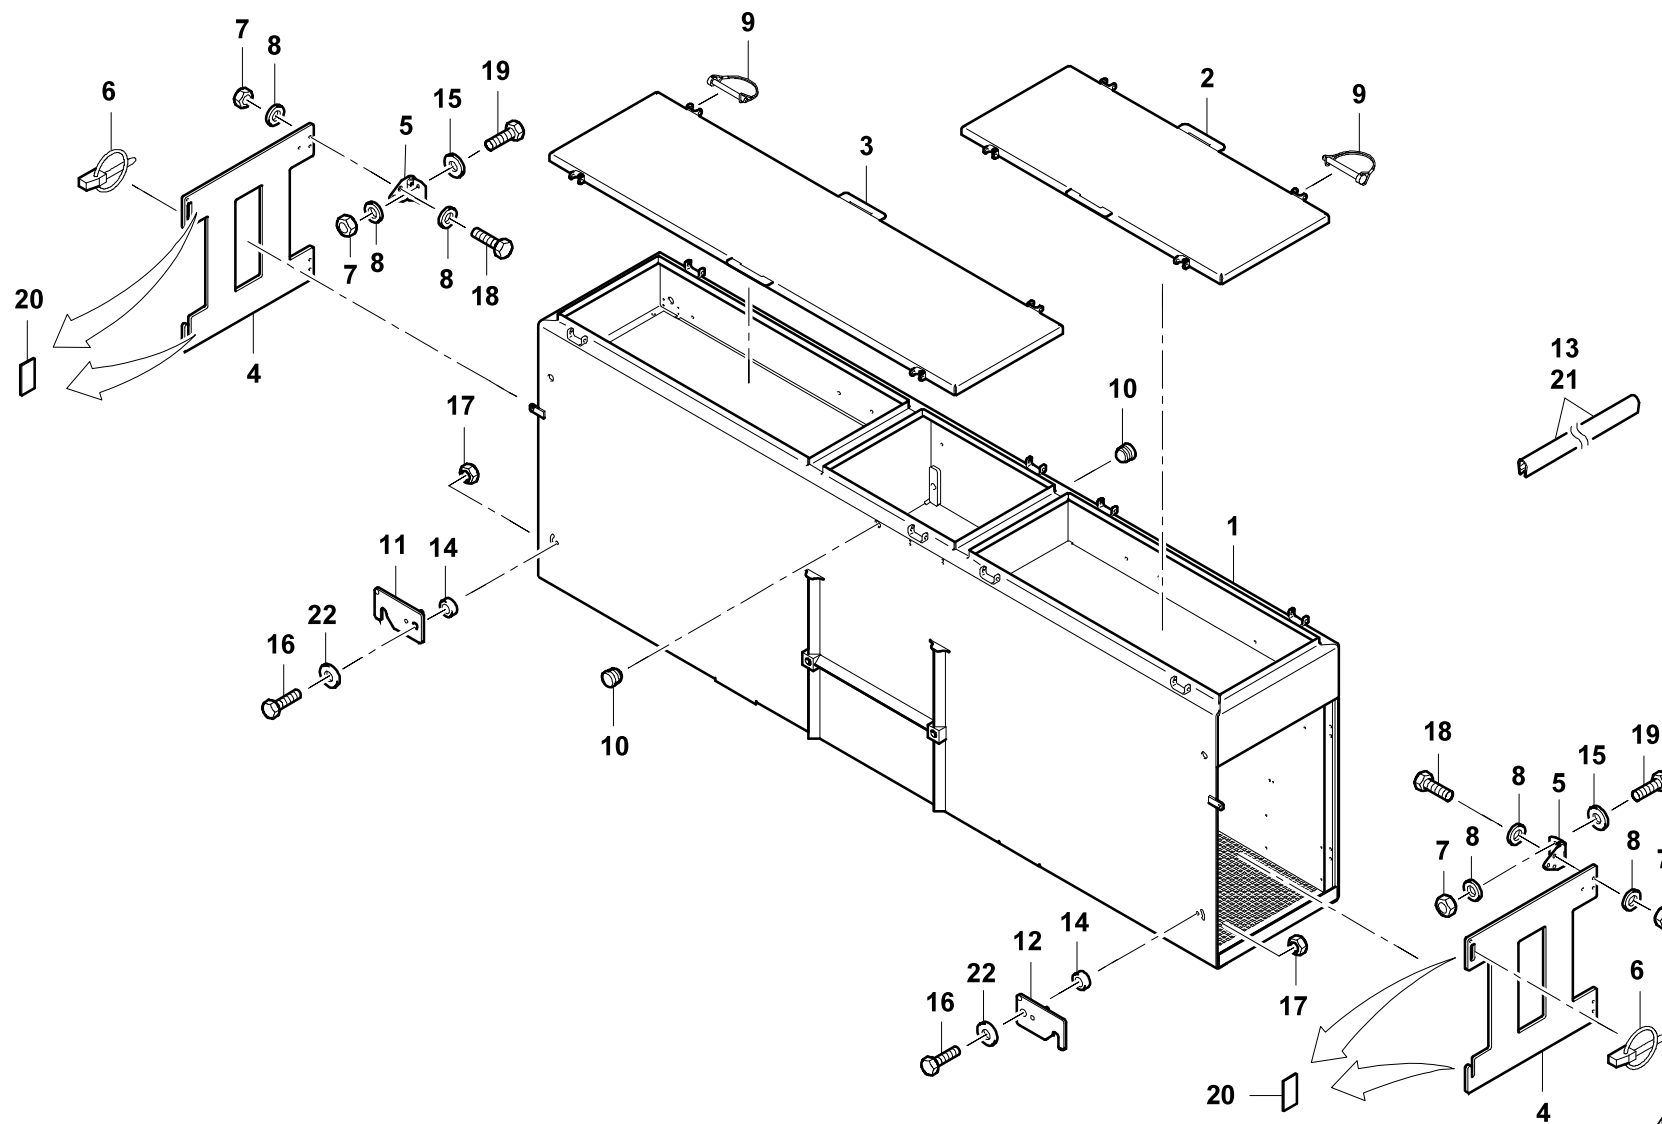

GROVE

STAUKISTE 2,5M

STORAGE BOX 2,5M

BILDTADEL
PICTORIAL DISPLAY

08.20

4340537-ETL A

1/1

**GMK 3060-2
CAB 2020**

4340537-A-BL01-0820-0000